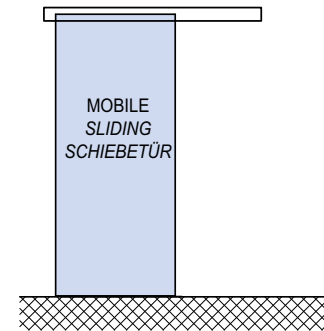

Compact V-5000

Compact ha la possibilità di fissaggio della guida a muro, soffitto, oppure unico nel suo genere può essere montato con grande effetto di eleganza nelle pareti strutturali in tutto vetro.

A Compact system guide rail can be fitted to internal walls and ceilings and it is the only one of its kind that can be mounted on structural walls for a stunning all-glass effect.

Bei Compact kann die Führung an der Wand, an der Decke, oder auch, was in seiner Art einzigartig ist, mit großer und eleganter Wirkung an vollverglasten strukturellen Wänden befestigt werden.

V-5000 SET 1

AN inox effect
€ 540,00 € 683,30

1 SCHIEBETÜR

Set komplett für Wandmontage , Glas 8/10 mm bestehend aus :
Führungsschiene mit Profilabdeckung Länge 1500 - 2500 mm
N° 2 Klemmlaufwagen
N° 2 Stopper
N° 2 Endkappen
N° 1 Bodenführung V-012

V-5000 SET 2

AN inox effect
€ 1056,30 € 1256,00

2 SCHIEBETÜREN

Set komplett für Wandmontage , Glas 8/10 mm bestehend aus :
Führungsschiene mit Profilabdeckung Länge 2500- 5000 mm
N° 4 Klemmlaufwagen
N° 4 Stopper
N° 2 Endkappen
N° 2 Bodenführungen V-012