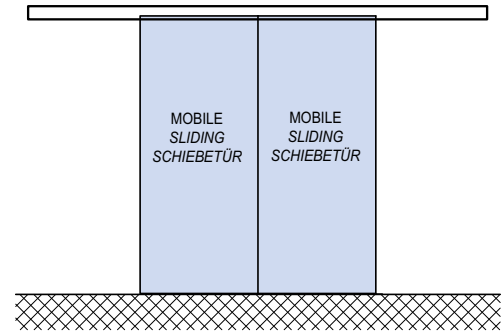

Compact V-5000

Compact ha la possibilità di fissaggio della guida a muro, soffitto, oppure unico nel suo genere può essere montato con grande effetto di eleganza nelle pareti strutturali in tutto vetro.

A Compact system guide rail can be fitted to internal walls and ceilings and it is the only one of its kind that can be mounted on structural walls for a stunning all-glass effect.

Bei Compact kann die Führung an der Wand, an der Decke, oder auch, was in seiner Art einzigartig ist, mit großer und eleganter Wirkung an vollverglasten strukturellen Wänden befestigt werden.

V-5000 SET 2

AN inox effect
€ 1056,30 € 1256,00

2 SCHIEBETÜREN

Set komplett für Wandmontage , Glas 8/10 mm bestehend aus :
Führungsschiene mit Profilabdeckung Länge 2500- 5000 mm
N° 4 Klemmlaufwagen
N° 4 Stopper
N° 2 Endkappen
N° 2 Bodenführungen V-012

V-5000 SET 3

AN inox effect
€ 654,50 € 798,00

1 SCHIEBETÜR

Set komplett für Glasmontage , Glas 8/10 mm bestehend aus :
Führungsschiene mit Profilabdeckung Länge 1500 - 2500 mm
N° 2 Klemmlaufwagen
N° 2 Stopper
N° 2 Endkappen
N° 5 Punktbefestigungen für Glasmontage
N° 1 Bodenführung V-012