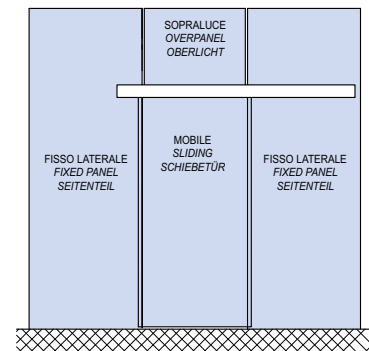

V-5000 SET 3

AN inox effect
€ 654,50 € 798,00

1 SCHIEBETÜR

Set komplett für Glasmontage , Glas 8/10 mm bestehend aus :
Führungsschiene mit Profilabdeckung Länge 1500 - 2500 mm
N° 2 Klemmlaufwagen
N° 2 Stopper
N° 2 Endkappen
N° 5 Punktbefestigungen für Glasmontage
N° 1 Bodenführung V-012

1 SLIDING PANEL MOUNTED ON GLASS

Set Compact for glass 8/10 mm - glass installation containing :
Track and cover profile in anodised aluminium from 1500 until 2500 mm
N° 2 clamp carriers
N° 2 stoppers - N° 2 endcaps
N° 5 fixing points on glass
N° 1 floor guide V-012

V-5000 SET 4

AN inox effect
€ 1170,70 € 1416,70

2 SCHIEBETÜREN

Set komplett für Glasmontage , Glas 8/10 mm bestehend aus :
Führungsschiene mit Profilabdeckung Länge 2500 - 5000 mm
N° 4 Klemmlaufwagen
N° 4 Stopper
N° 2 Endkappen
N° 7 Punktbefestigungen für Glasmontage
N° 2 Bodenführungen V-012