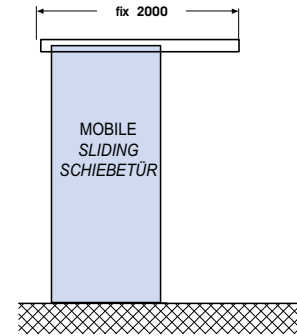

MAX
60 KG

V-5150 SET 1 FIX

AN € 356,70
Inox effect € 390,30

1 Schiebetür
Set für 8/10 mm Glas Wand- oder Deckenmontage bestehend aus:
Führungsschiene mit 2000 mm Standardlänge Profilabdeckung
N° 2 Klemmlaufwagen
N° 2 Stopper
N° 2 Endkappen
N° 1 Bodenführung V-012

1 Sliding panel
Set Evolution for 8/10 mm glass for wall/ceiling installation containing:
track and cover profile in anodised aluminium 2000 mm standard length
N° 2 clamp carriers
N° 2 stoppers
N° 2 endcaps
N° 1 floor guide V-012