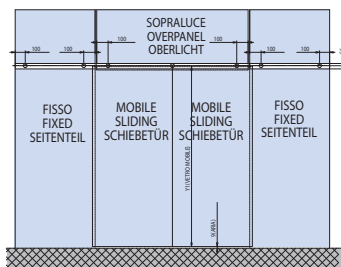

V-5100 set 4

120 kg

V-5150 set 4

60 kg

AN = Alluminio anodizzato
Aluminium anodized
Aluminium Silberfarbig

Effetto inox
Inox effect
Inox effekt