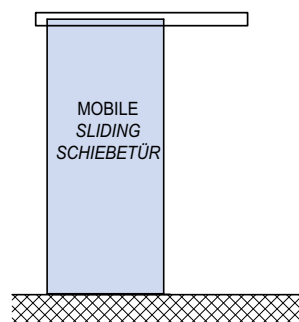

V-5100 SET 1

AN € 501,00
inox effect € 566,30

1 Schiebetür
Set für 8/10 mm Glas Wandmontage bestehend aus:
Führungsschiene mit Profilabdeckung Länge 1500 ÷ 2500 mm
N° 2 Klemmlaufwagen
N° 2 Stopper
N° 2 Endkappen
N° 1 Bodenführung V-012

1 Sliding panel
Set Evolution for 8/10 mm glass for wall installation containing:
track and cover profile in anodised aluminium 1500 ÷ 2500 mm
N° 2 clamp carriers
N° 2 stoppers
N° 2 endcaps
N° 1 floor guide V-012

Measure on stock for delivery in 2-3 days. Availability to be checked with sales office

1500
2000
2500