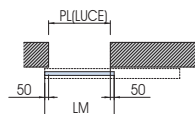

$$Y1 = H (\text{lucce}) + 16$$

$$Y1 = H (\text{lucce}) - 40$$

**V-5103**

con anta fissa  
With fixed panel  
Mit Seitenteil

$$Y1 = H (\text{lucce}) + 16$$

$$Y2 = H + 6$$

$$Y1 = H (\text{lucce}) - 40$$

$$Y2 = H - 50$$

**V-5100**

montaggio a vetro  
glass installation  
Glasbefestigung

$$Y1 = H (\text{lucce}) + 39 - 9$$

**V-5100 set 1**

120 kg

**V-5150 set 1**

60 kg

**V-5100 set 2**