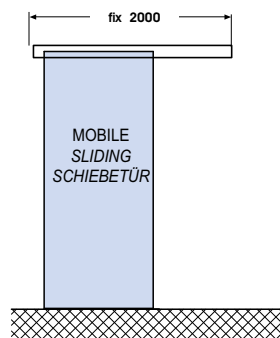

SET
SET

A

V-5100 SET 1 FIX

AN € 427,30
inox effect € 485,50

1 Schiebetür
Set für 8/10 mm Glas Wandmontage bestehend aus:
Führungsschiene mit Profilabdeckung Standard Länge 2000 mm
N° 2 Klemmlaufwagen
N° 2 Stopper
N° 2 Endkappen
N° 1 Bodenführung V-012

1 Sliding panel
Set Evolution for 8/10 mm glass wall installation containing:
track and cover profile in anodised aluminium 2000 mm standard length
N° 2 clamp carriers
N° 2 stoppers
N° 2 endcaps
N° 1 floor guide V-012

Measure on stock for delivery in 2-3 days. Availability to be checked with sales office