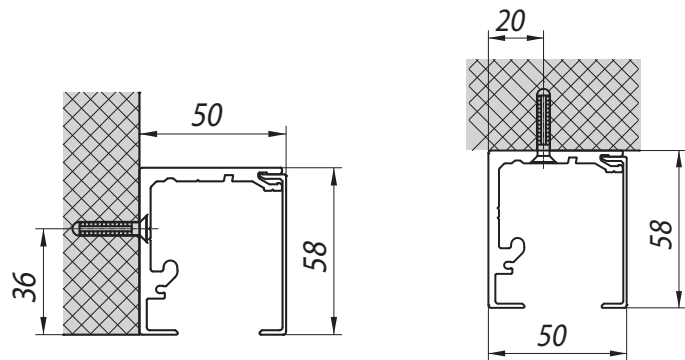

MAX
60 KG

V-5150 SET 1 FIX

AN € 356,70
Inox effect € 390,30

1 Schiebetür
Set für 8/10 mm Glas Wand- oder Deckenmontage bestehend aus:
Führungsschiene mit 2000 mm Standardlänge Profilabdeckung
N° 2 Klemmlaufwagen
N° 2 Stopper
N° 2 Endkappen
N° 1 Bodenführung V-012

1 Sliding panel
Set Evolution for 8/10 mm glass for wall/ceiling installation containing:
track and cover profile in anodised aluminium 2000 mm standard length
N° 2 clamp carriers
N° 2 stoppers
N° 2 endcaps
N° 1 floor guide V-012

Profil Lagerlängen werden innerhalb von 2-3 Tagen geliefert. Die Verfügbarkeit ist mit dem Verkaufsbüro abzustimmen.
Measure on stock for delivery in 2-3 days. Availability to be checked with sales office

V-5152

Zubehör für 1 Schiebetür
bestehend aus:
N° 2 Klemm - Laufwagen für 8/10
mm Glas
N° 2 Stopper

Accessory set for 1 sliding panel
consisting of
N° 2 clamp carriers for 8/10 mm glass
N° 2 endstops.

MAX
60 KG

V-5101

AN
Inox effect

Paar Endkappen
für Laufschiene V-5100

Pair endcaps
for track profile V-5100

V-5307

Paar Winkel
für Evolution Laufwagen V-5152
mit Holz Türen

Pair suspension plates hanger
for Evolution clamps V-5152
with wooden doors

V-012

AN NS CR

Bodenführung mit Filzgleiter
für 8/10 mm Glas

Floor guide with felt strips
for 8/10 mm glass sliding door

V-012

Für andere Bodenführungen
siehe Seite 90
other models of floor guides
at page 90

V-5006

AN
NS

Punktbefestigung
für Glasmontage Schiene V-5100
Preis pro Stück

Point fitting
to fix track profile V-5100 on glass
price each piece

PF-08

Bodenführung
für Schiebetüren aus Holz

Floor guide
for sliding wooden panel