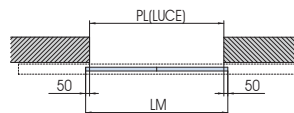

V-5100 set 2

120 kg