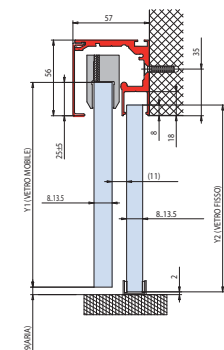

$$Y1 = H (\text{lucce}) + 16$$

$$Y1 = H (\text{lucce}) - 40$$

**V-5103**

con anta fissa  
With fixed panel  
Mit Seitenteil

$$Y1 = H (\text{lucce}) + 16$$

$$Y2 = H + 6$$

$$Y1 = H (\text{lucce}) - 40$$

$$Y2 = H - 50$$

**V-5100**

montaggio a vetro  
glass installation  
Glasbefestigung

$$Y1 = H (\text{lucce}) + 39 - 9$$

**V-5100 set 1**

120 kg

**V-5150 set 1**

60 kg

**V-5100 set 2**