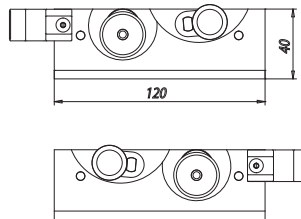

V-5152

Zubehör für 1 Schiebetür
bestehend aus:
N° 2 Klemm - Laufwagen für 8/10
mm Glas
N° 2 Stopper

Accessory set for 1 sliding panel
consisting of
N° 2 clamp carriers for 8/10 mm glass
N° 2 endstops.