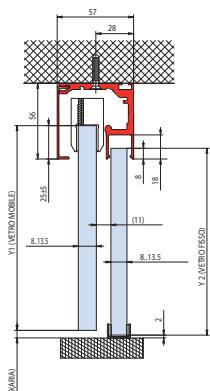

$$Y1 = H (\text{lucce}) + 16$$

$$Y1 = H (\text{lucce}) - 40$$

**V-5103**

con anta fissa  
With fixed panel  
Mit Seitenteil

$$Y1 = H (\text{lucce}) + 16$$

$$Y2 = H + 6$$

$$Y1 = H (\text{lucce}) - 40$$

$$Y2 = H - 50$$

**V-5100**

montaggio a vetro  
glass installation  
Glasbefestigung

$$Y1 = H (\text{lucce}) + 39 - 9$$

**V-5100 set 1**

120 kg

**V-5150 set 1**

60 kg

**V-5100 set 2**