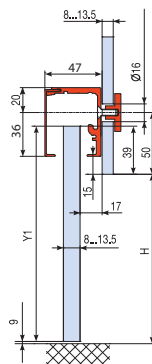

$$Y1 = H (\text{lucce}) + 16$$

$$Y1 = H (\text{lucce}) - 40$$

**V-5103**

con anta fissa  
With fixed panel  
Mit Seitenteil

$$Y1 = H (\text{lucce}) + 16$$

$$Y2 = H + 6$$

$$Y1 = H (\text{lucce}) - 40$$

$$Y2 = H - 50$$

**V-5100**

montaggio a vetro  
glass installation  
Glasbefestigung

$$Y1 = H (\text{lucce}) + 39 - 9$$

**V-5100 set 1**

120 kg

**V-5150 set 1**

60 kg

**V-5100 set 2**