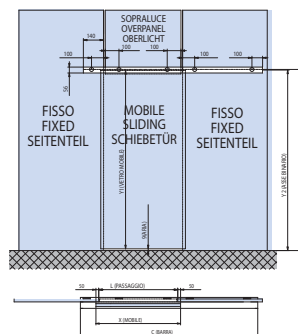

V-5100 set 3

120 kg

V-5150 set 3

60 kg