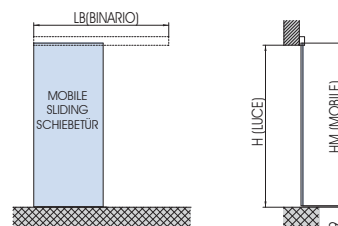

$$Y1 = H (\text{lucce}) + 16$$

$$Y1 = H (\text{lucce}) - 40$$

**V-5103**

con anta fissa  
With fixed panel  
Mit Seitenteil

$$Y1 = H (\text{lucce}) + 16$$

$$Y2 = H + 6$$

$$Y1 = H (\text{lucce}) - 40$$

$$Y2 = H - 50$$

**V-5100**

montaggio a vetro  
glass installation  
Glasbefestigung

$$Y1 = H (\text{lucce}) + 39 - 9$$

**V-5100 set 1**

120 kg

**V-5150 set 1**

60 kg

**V-5100 set 2**