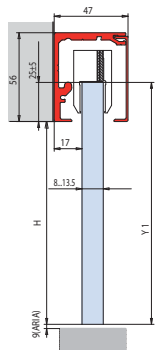

$$Y1 = H (\text{lucce}) + 16$$

$$Y1 = H (\text{lucce}) - 40$$

**V-5103**

con anta fissa  
With fixed panel  
Mit Seitenteil

$$Y1 = H (\text{lucce}) + 16$$

$$Y2 = H + 6$$

$$Y1 = H (\text{lucce}) - 40$$

$$Y2 = H - 50$$

**V-5100**

montaggio a vetro  
glass installation  
Glasbefestigung

$$Y1 = H (\text{lucce}) + 39 - 9$$

**V-5100 set 1**

120 kg

**V-5150 set 1**

60 kg

**V-5100 set 2**