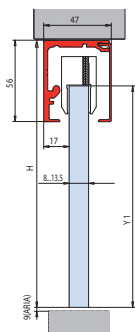

$$Y1 = H (\text{lucce}) + 16$$

$$Y1 = H (\text{lucce}) - 40$$

**V-5103**

con anta fissa  
With fixed panel  
Mit Seitenteil

$$Y1 = H (\text{lucce}) + 16$$

$$Y2 = H + 6$$

$$Y1 = H (\text{lucce}) - 40$$

$$Y2 = H - 50$$

**V-5100**

montaggio a vetro  
glass installation  
Glasbefestigung

$$Y1 = H (\text{lucce}) + 39 - 9$$

**V-5100 set 1**

120 kg

**V-5150 set 1**

60 kg

**V-5100 set 2**