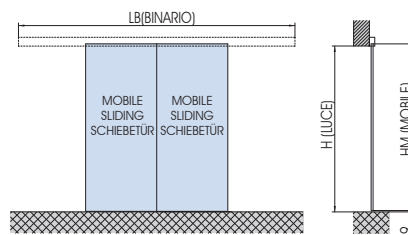

V-5150 set 2

60 kg