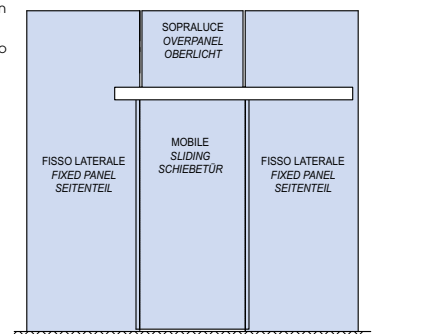

V-5100 SET 3

AN € 604,30
inox effect € 671,00

1 Schiebetür
Set für 8/10 mm Glas Glasmontage bestehend aus:
Führungsschiene mit Profilabdeckung Länge 1500 ÷ 2500 mm
N° 2 Klemmlaufwagen
N° 2 Stopper
N° 2 Endkappen - N° 5 Punktbefestigung für Glasmontage
N° 1 Bodenführung V-012

1 Sliding panel mounted on glass
Set Evolution for 8/10 mm glass for glass installation containing:
track and cover profile in anodised aluminium from 1500 until 2500 mm
N° 2 clamp carriers
N° 2 stoppers
N° 2 endcaps
N° 5 fixing points on glass - N° 1 floor guide V-012

Measure on stock for delivery in 2-3 days. Availability to be checked with sales office

1500
2000
2500