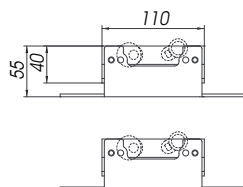

V-5307

Paar Winkel
für Evolution Laufwagen V-5152
mit Holz Türen

Pair suspension plates hanger
for Evolution clamps V-5152
with wooden doors